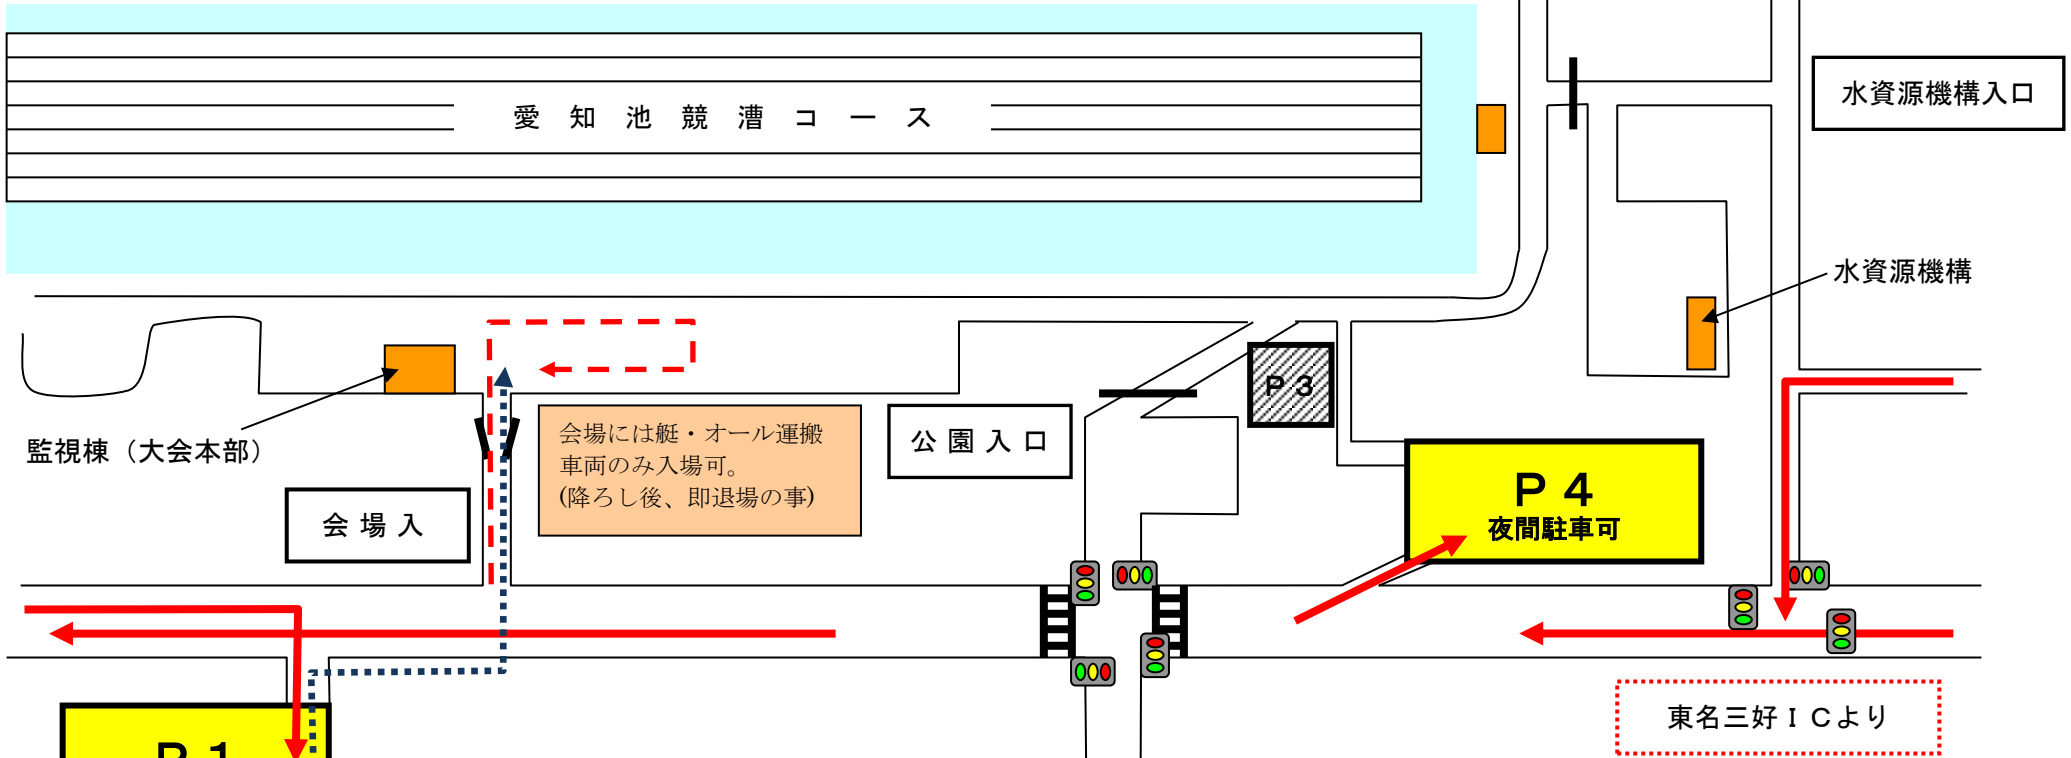

# 駐 車 場 案 内

- ※駐車場からは徒歩でお越しください。.....▶
- ※会場内は最徐行で通行して下さい。- - - -▶
- ※一般道路での輸送車両の駐車（待機）はご遠慮ください。

P 1	教育センター駐車場	夜間駐車不可 利用時間：6月13日 7:45-17:00、14日 7:00-14:00
P 2	グラウンド	本大会では使用しません
P 3	石碑前駐車場	本大会では使用しません
P 4	堤防下駐車場	夜間駐車可（キャリアカー、トラック等）