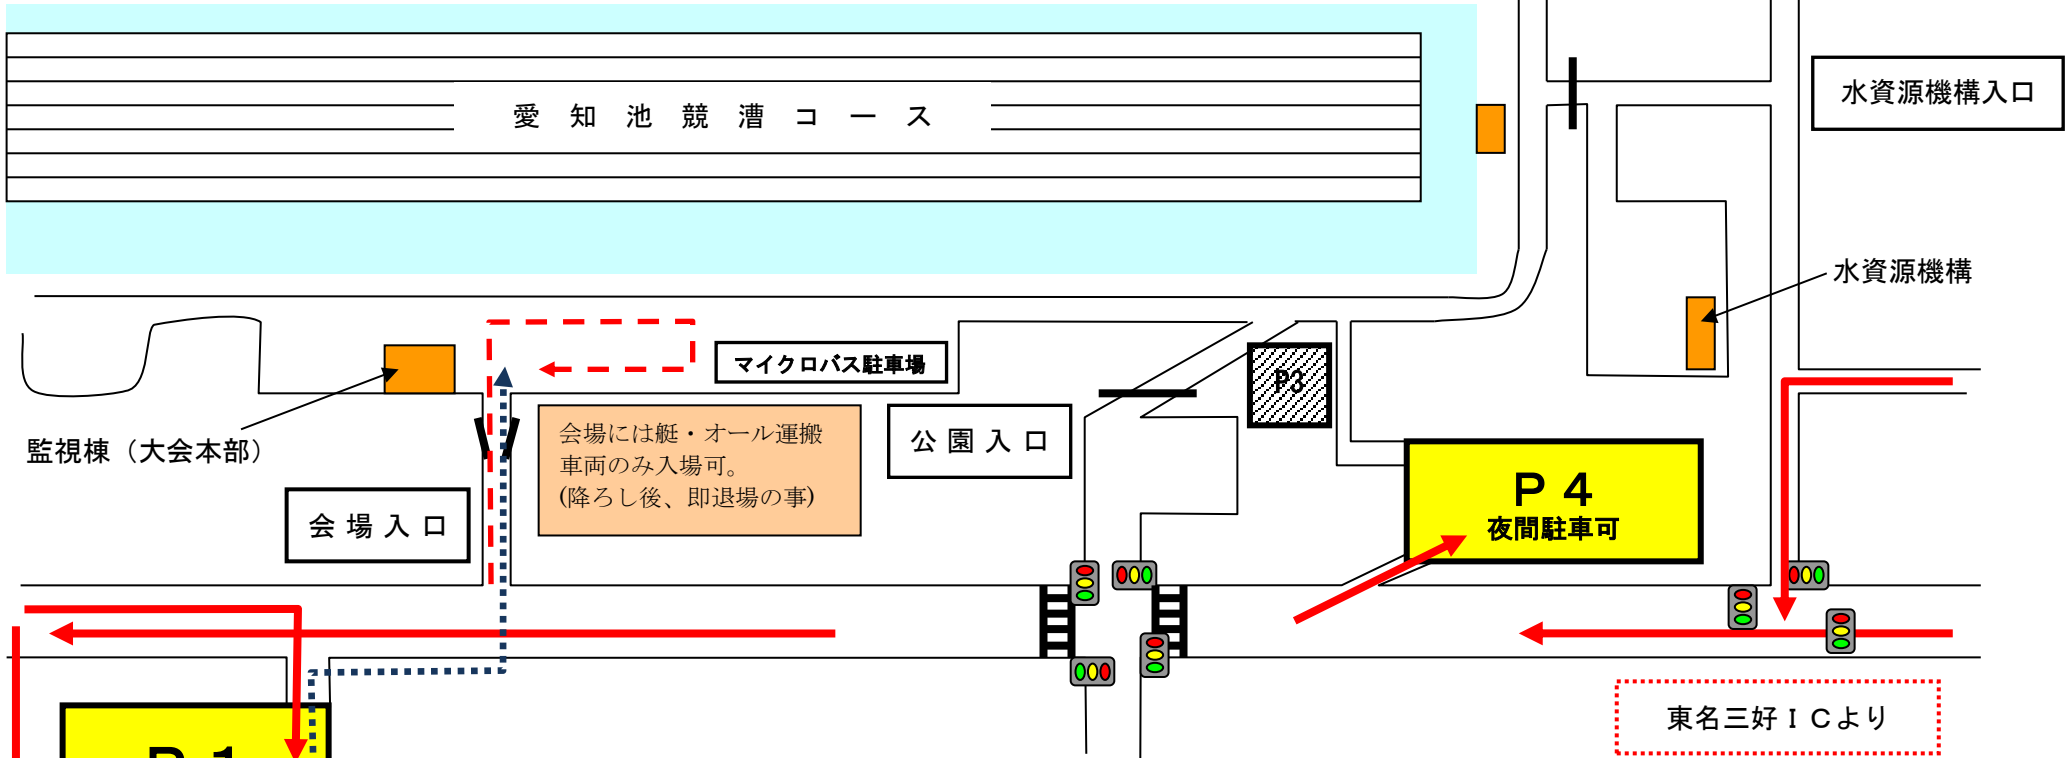

駐 車 場 案 内

- ※駐車場からは徒歩でお越しください。.....→
- ※会場内は最徐行で通行して下さい。- - - →
- ※一般道路での輸送車両の駐車（待機）はご遠慮ください。

P 1	教育センター駐車場	10月6日のみ 6:00~19:00 (夜間はP4へ)
P 2	教育センターグラウンド	10月5日・6日 6:00~19:00 (夜間はP4へ)
P 3	石碑前駐車場	本大会では使用しません
P 4	堤防下駐車場	夜間駐車可 (キャリアカー、トラック等)