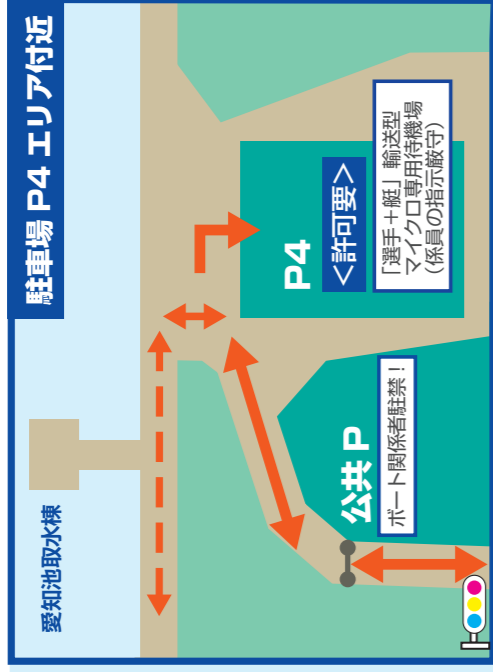

会場・駐車場案内

第70回 中日本レガッタ 艇置場図

ゴール側

- ▼会場内は、車両の駐車原則禁止「艇の種類を除く」
- ▼駐車場については、別表「駐車場案内図」参照
- ▼会場内、駐車場内では事故防止の為、必ずスタッフの指示に従ってください。

【安全第一】
会場内は、人、人が優先!!
車両制限速度 15km/h以下

【お願い】 階段状の小艇エリアでは、艇を斜めにしただけの間隔を詰めて、[3艇以上/一段]置いて頂くよう、お互いに協力してください。

第70回 中日本レガッタ 会場図

駐車関係のお願い

- ・別図「駐車場案内図」をご覧ください。
- ・会場近くの喫茶店、コンビニ等への駐車は絶対に行わないようお願いいたします。
- ・一般駐車場へは駐車しないようお願いいたします (大変多くの方が利用されます。)

①	ショップテント	⑦	救護所&キネシオテープ
②	選手休憩テント	⑧	男子更衣室
③	選手休憩所(1F)	⑨	中間計時テント
④	女子更衣室(1F)	⑩	仮設トイレ
⑤	競漕委員会(2F)	⑪	艇修理サービス
⑥	舵手計量所(2F)		

会場・駐車場案内