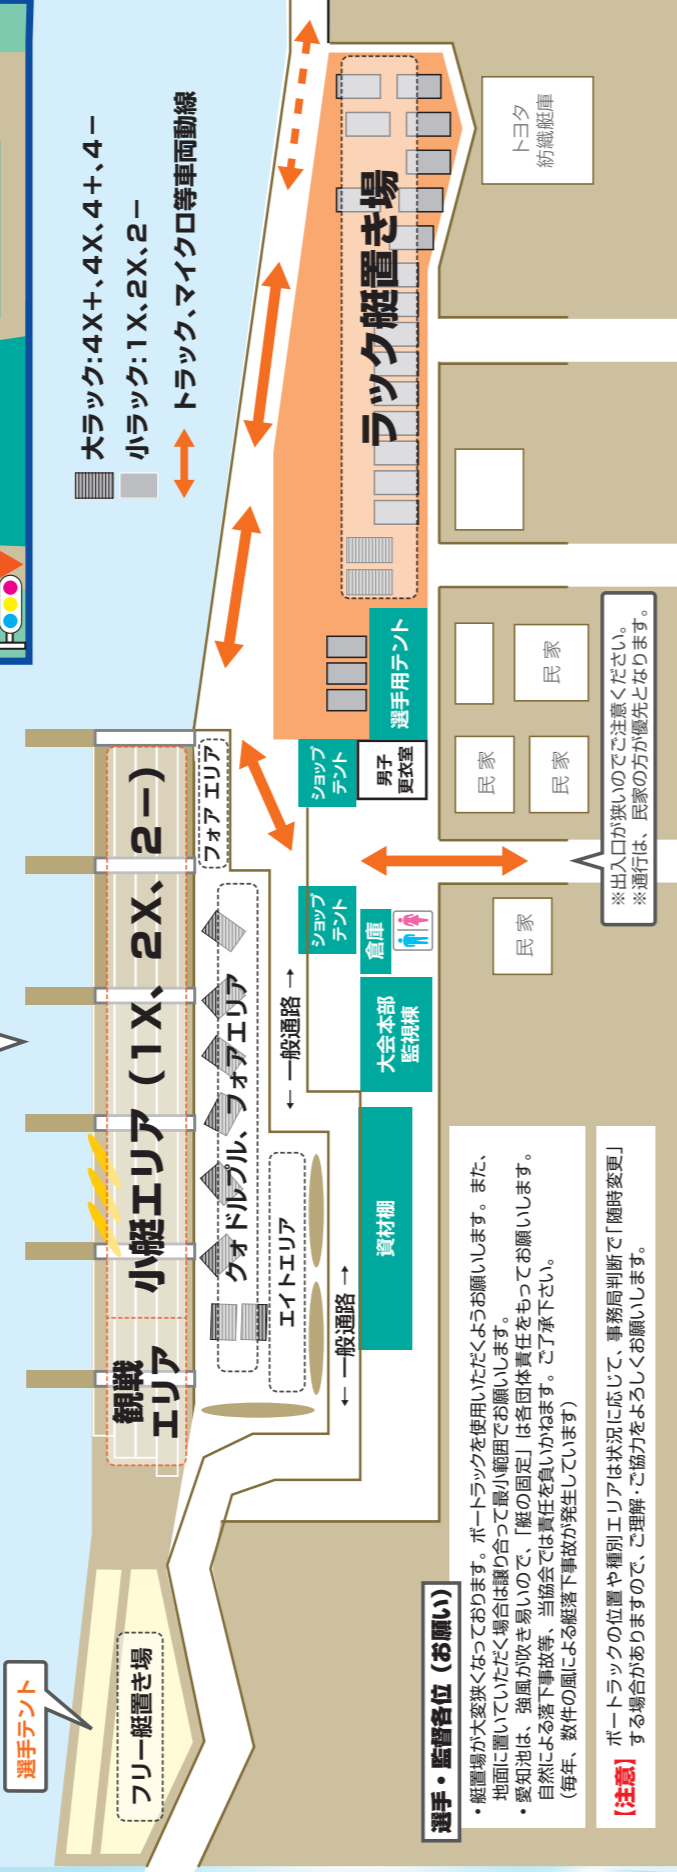

会場・駐車場案内

第70回 中日本レガッタ 艇置場図

ゴール側

- ▼会場内は、車両の駐車原則禁止「艇の種類を除く」
- ▼駐車場については、別表「駐車場案内図」参照
- ▼会場内、駐車場内では事故防止の為、必ずスタッフの指示に従ってください。

【安全第一】
会場内は、人、人が優先!!
車両制限速度 15km/h以下

【お願い】 階段状の小艇エリアでは、艇を斜めにしただけの間隔を詰めて、[3艇以上/一段]置いて頂くよう、お互いに協力してください。

第70回 中日本レガッタ 会場図

駐車関係のお願い

- ・別図「駐車場案内図」をご覧ください。
- ・会場近くの喫茶店、コンビニ等への駐車は絶対に行わないようお願いいたします。
- ・一般駐車場へは駐車しないようお願いいたします (大変多くの方が利用されます。)

①	ショップテント	⑦	救護所&キネシオテープ
②	選手休憩テント	⑧	男子更衣室
③	選手休憩所(1F)	⑨	中間計時テント
④	女子更衣室(1F)	⑩	仮設トイレ
⑤	競漕委員会(2F)	⑪	艇修理サービス
⑥	舵手計量所(2F)		

会場・駐車場案内