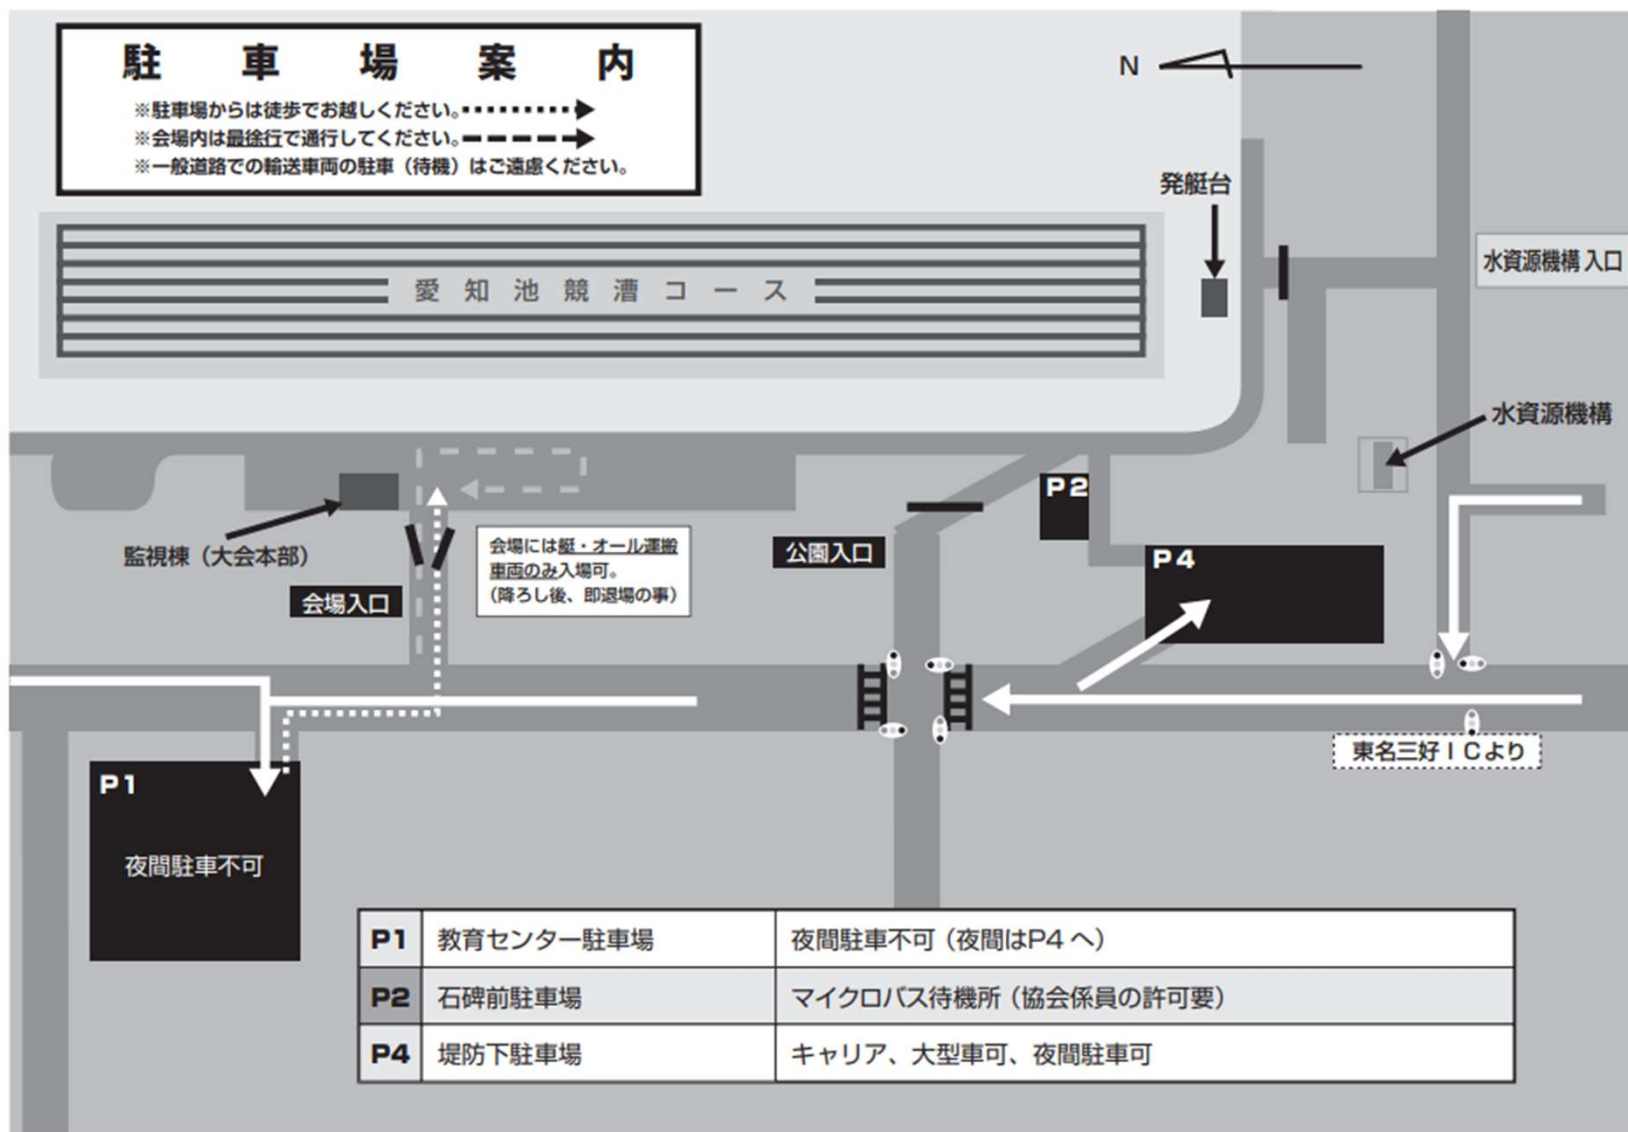

駐 車 場 案 内

- ※駐車場からは徒歩でお越しください。.....➡
- ※会場内は最速で通行してください。-----➡
- ※一般道路での輸送車両の駐車（待機）はご遠慮ください。

P1	教育センター駐車場	夜間駐車不可 (夜間はP4へ)
P2	石碑前駐車場	マイクロバス待機所 (協会係員の許可要)
P4	堤防下駐車場	キャリア、大型車可、夜間駐車可