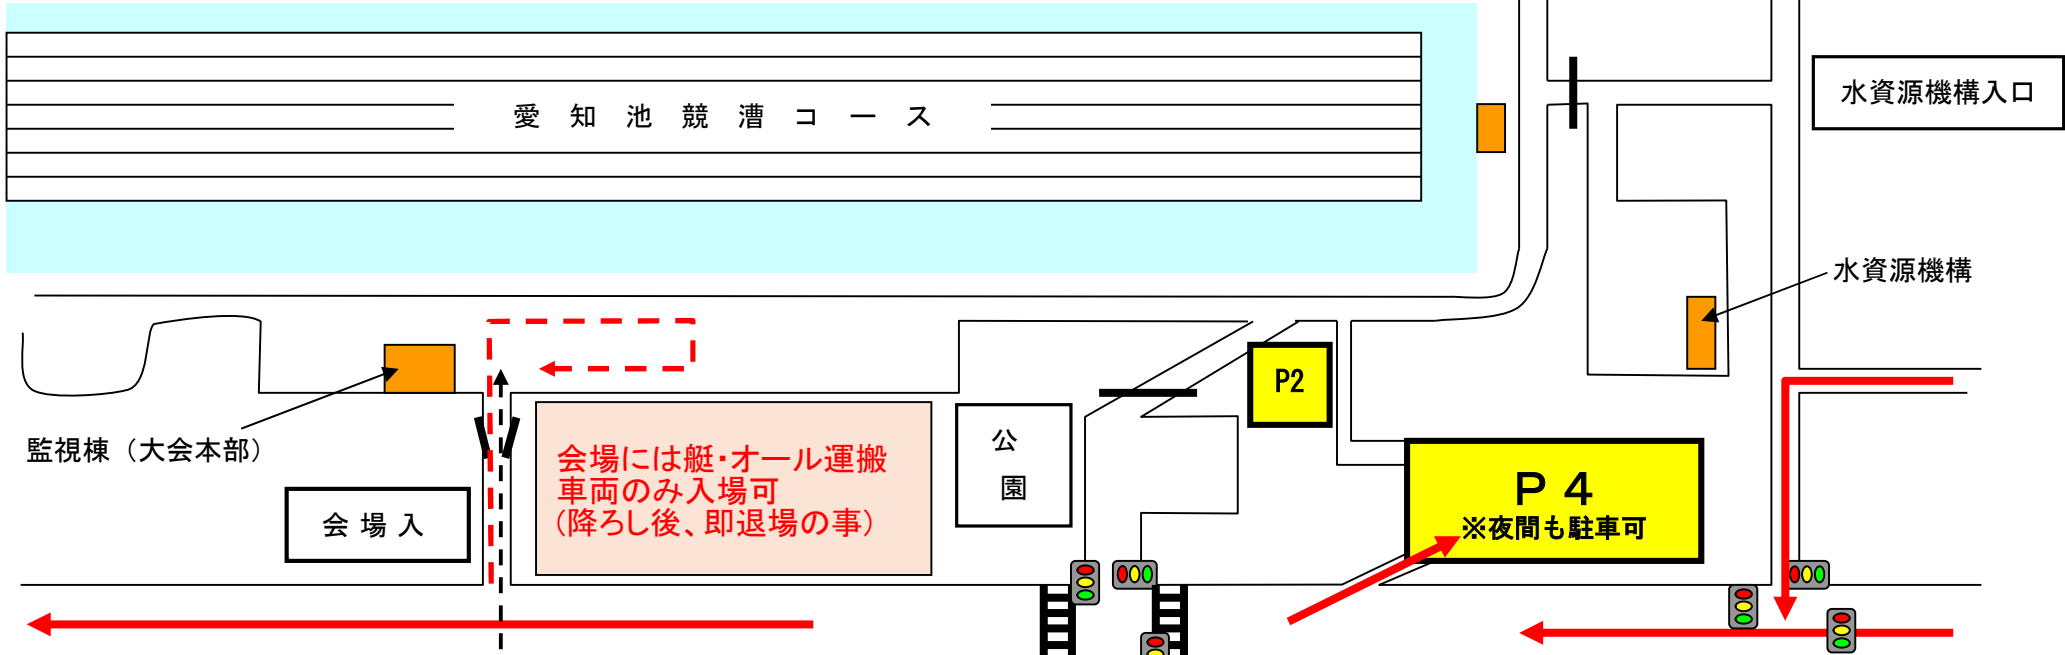

令和6年度全国高校選抜ローイング大会中部地区予選会

駐 車 場 案 内

※駐車場からは徒歩でお越しください。 

※会場内は最徐行で通行して下さい。 

会場には艇・オール運搬車両のみ入場可 (降ろし後、即退場の事)

P 4  
※夜間も駐車可

教育センターの舗装してある駐車場も10/19-20は駐車可となりました。

~~使用不可~~

P 1

東名三好ICより

P 1	教育センター運動場	10月18日(金) : 8:00~17:00 10月19日(土), 20日(日) : 6:00~18:00 注意: 進入路が急なクランクのため、マイクロバスおよび同等もしくはそれ以上の車両は進入できません。これらの車両は下記P2へ駐車してください。
P 2	石碑前駐車場	10月19日(土), 20日(日) マイクロバス以上の車両専用
P 4	堤防下駐車場	キャリアカー、トラック等 (夜間も駐車可)